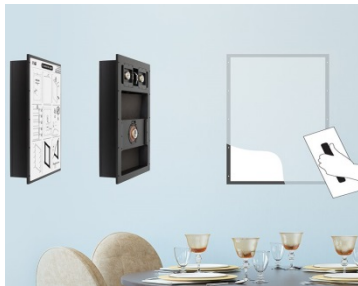

Invisible Inwall

€ 650,00

CPC 120

In messing, chrome, wit en metaal

€ 75,00