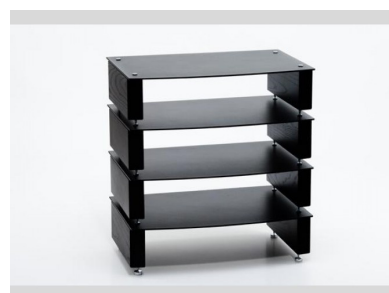

Milan LCD en Plasma Serie:

	<u>Milan 6 LCD/Corner LCD</u>	<u>Ref 10 Plasma</u>	<u>Ref 10 Plasma Corner</u>	<u>XL Plasma</u>
110 mm	249,00	349,00	349,00	449,00
150 mm	249,00	349,00	349,00	449,00
200 mm	349,00	399,00	399,00	549,00
250 mm	399,00	499,00	499,00	649,00
350 mm	549,00	699,00	729,00	749,00

De Milan Serie is leverbaar in de volgende uitvoeringen: wit, eiken, kers, mahonie en zwart. Voor de walnoten uitvoering geldt een meerprijs van 7%.

Met helder of zwart glas.

Milan Ref 10 Hifi

Milan Inert Hifi