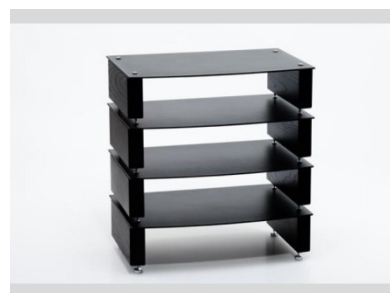

Milan Inert Hifi

Blaricum, 1 maart 2020. Prijzen zijn bruto advies incl. 21% btw. Prijswijzigingen voorbehouden.